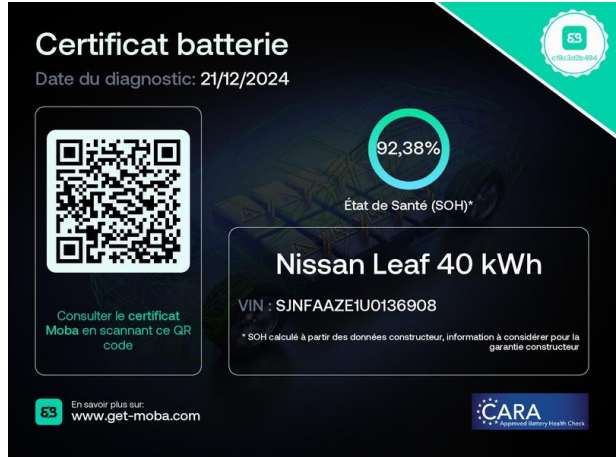

Nissan Chambéry

NISSAN Leaf 150ch 40kWh Acenta 21.5 d'occasion

Occasion

NISSAN Leaf

150ch 40kWh Acenta 21.5

Nissan Chambéry

04 79 71 09 40

Prix :

15 990 €

Un crédit vous engage et doit être remboursé. Vérifiez vos capacités de remboursement avant de vous engager.