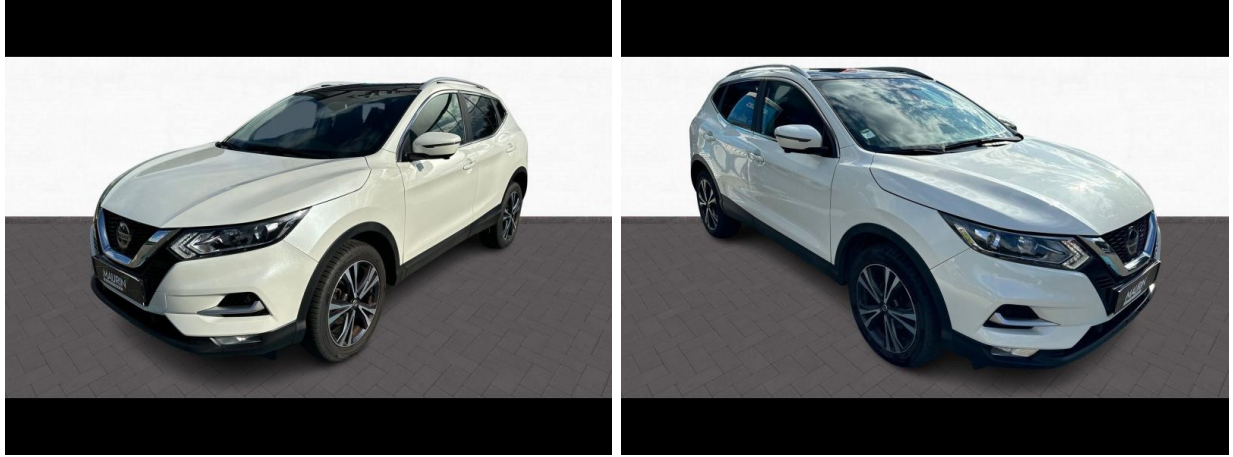

Nissan Chambéry

NISSAN Qashqai 1.5 dCi 115ch N-Connecta Euro6d-T d'occasion

Occasion

NISSAN Qashqai

1.5 dCi 115ch N-Connecta Euro6d-T

Nissan Chambéry

04 79 71 09 40

Prix :

□ Boîte de vitesse : Manuelle

□ Carrosserie : Tout Terrain

□ Nombre de portes : 5 portes

□ Année : 2020

□ Puissance fiscale : 6 CV

□ Couleur : Blanc Lunaire

□ Garantie : nissan pack revision 3 ans 90000 km NC